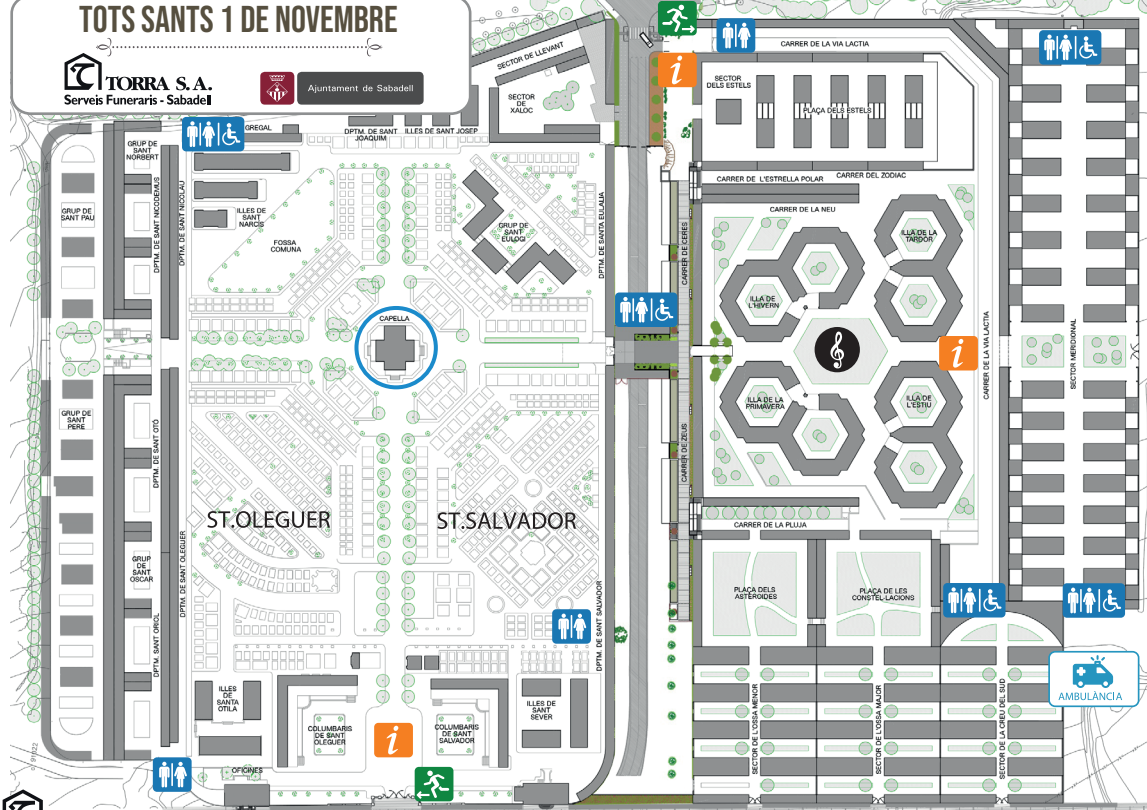

TOTS SANTS 1 DE NOVEMBRE

TORRA S.A.
Serveis Funeraris - Sabadell

Ajuntament de Sabadell

-  Punts d'informació
-  Punt d'actuació musical
-  Sortida emergència
-  Lavabos
-  Ambulàncies
Entrada principal
Sector Meridional
-  1 2 3 4 5 Venda de flors